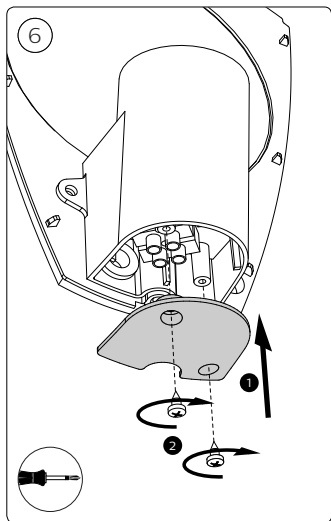

8mm

E27

MAX. 60 W

Signify
I.B.R.S. / C.C.R.I. Numéro 10461
5600 VB Eindhoven,
the Netherlands
☎00800-74454775

© 2020 Signify Holding
All rights reserved

www.philips.com/lighting

4404 018 31543
Last update: 10/2020