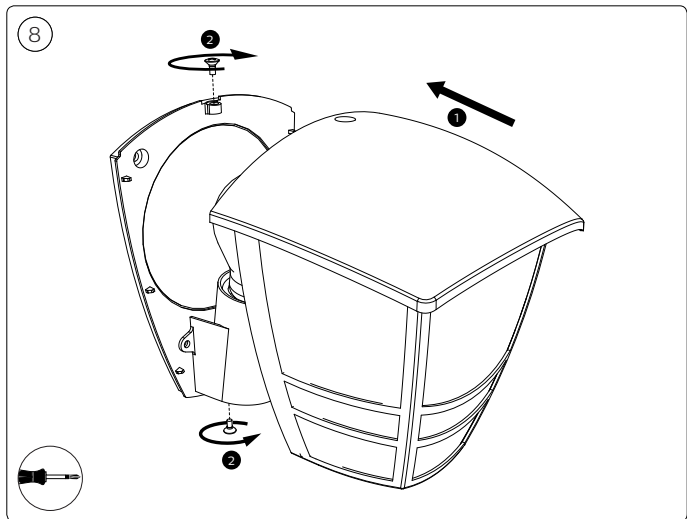

8mm

E27

MAX. 60 W

Signify
I.B.R.S. / C.C.R.I. Numéro 10461
5600 VB Eindhoven,
the Netherlands
☎00800-74454775

© 2020 Signify Holding
All rights reserved

www.philips.com/lighting

4404 018 31543
Last update: 10/2020