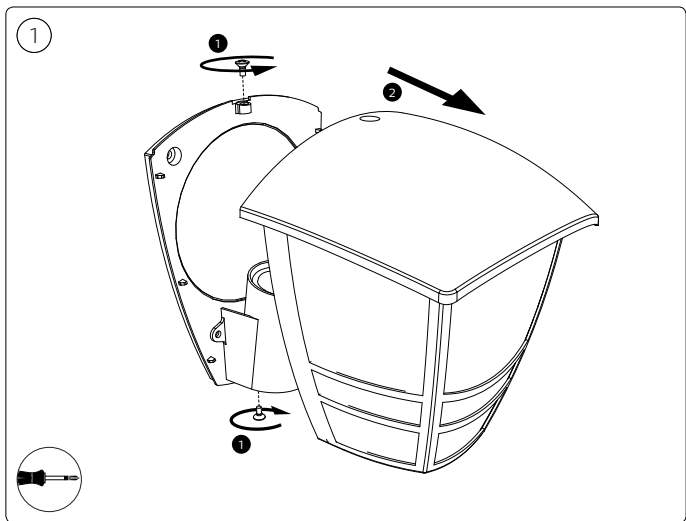

8mm

E27

MAX. 60 W

Signify
I.B.R.S. / C.C.R.I. Numéro 10461
5600 VB Eindhoven,
the Netherlands
☎00800-74454775

© 2020 Signify Holding
All rights reserved

www.philips.com/lighting

4404 018 31543
Last update: 10/2020