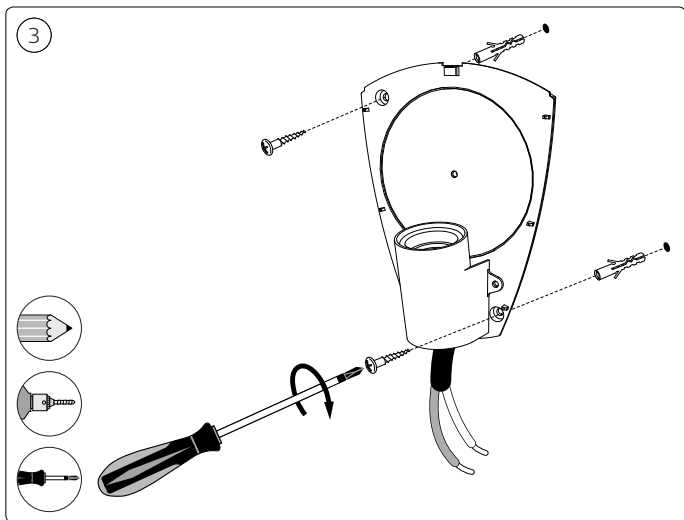

8mm

E27

MAX. 60 W

Signify
I.B.R.S. / C.C.R.I. Numéro 10461
5600 VB Eindhoven,
the Netherlands
☎00800-74454775

© 2020 Signify Holding
All rights reserved

www.philips.com/lighting

4404 018 31543
Last update: 10/2020