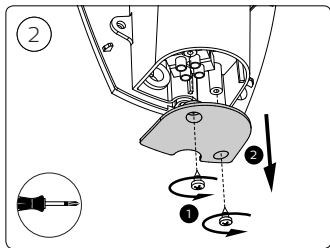

8mm

E27

MAX. 60 W

Signify
I.B.R.S. / C.C.R.I. Numéro 10461
5600 VB Eindhoven,
the Netherlands
☎00800-74454775

© 2020 Signify Holding
All rights reserved

www.philips.com/lighting

4404 018 31543
Last update: 10/2020