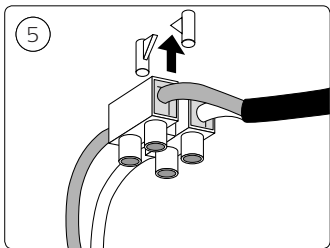

8mm

E27

MAX. 60 W

Signify
I.B.R.S. / C.C.R.I. Numéro 10461
5600 VB Eindhoven,
the Netherlands
☎00800-74454775

© 2020 Signify Holding
All rights reserved

www.philips.com/lighting

4404 018 31543
Last update: 10/2020